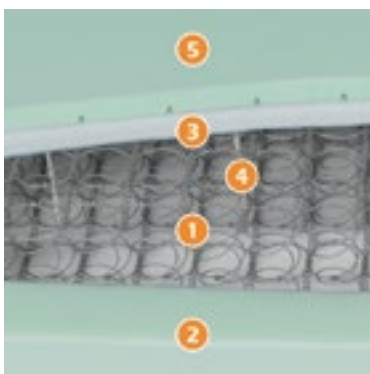

Portanza Firm (immagine I)