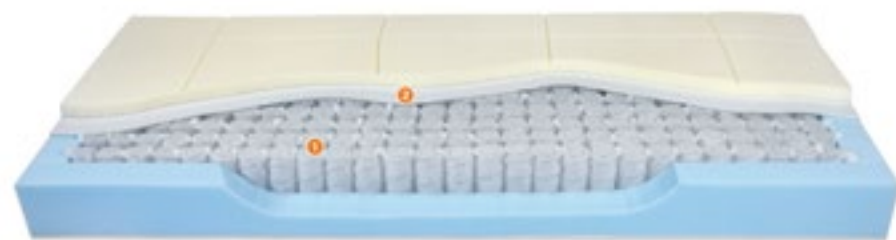

CARATTERISTICHE TECNICHE

ALTEZZA TOTALE STRUTTURA INTERNA MAIA: VERSIONE TOP 20 CM - VERSIONE CLASSIC 24 CM

1. 800 molle insacchettate indipendenti nella versione matrimoniale.
2. Isolanti in feltrino di Poliestere 600 gr/mq, bianco su ambo i lati, utili a fare da ulteriore filtro per l'umidità corporea e dell'ambiente. Grazie ai feltrini le molle vengono meno sollecitate dal peso corporeo, garantendo una maggiore durata del prodotto.

MAIA TOP SFODERABILE E TOP FISSO STRUTTURA INTERNA

1. **MATERIALI.** Lato A con accoglienza progressiva automodellante in Memory Foam 3 cm.
2. **MATERIALI.** Lato B con accoglienza progressiva sostenuta in Ecozell T40 - 3 cm.

MAIA CLASSIC GOLD - CLASSIC SFODERABILE STRUTTURA INTERNA

1. **MATERIALI.** Lato A con accoglienza progressiva automodellante in Memory Foam 5 cm.
2. **MATERIALI.** Lato B con accoglienza progressiva sostenuta in Ecozell T40 - 5 cm.