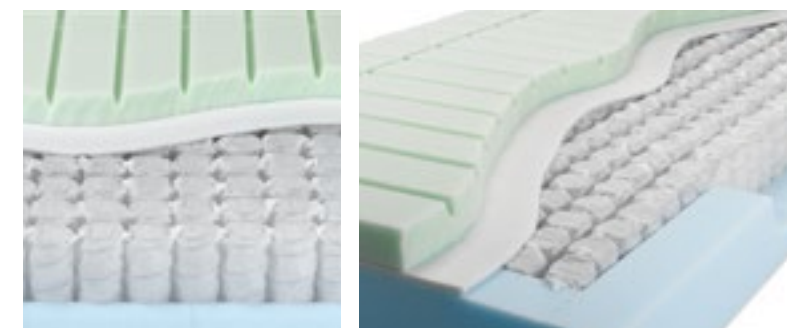

SOSTEGNO E COMFORT DECISO

Il materasso a molle insacchettate **CORALIA** ha un'anima compatta e solida, capace allo stesso tempo di dare ampio respiro alla morbidezza di un riposo carezzevole e flessibile.

Il **CORALIA** è un materasso a molle indipendenti, con un sostegno deciso ed opportunamente calibrato, che bilancia l'elasticità delle sue molle insacchettate con il sostegno e l'indefornabilità degli **interni in Ecocell** ad alta densità che si coniugano perfettamente con la flessibilità dell'azione simultanea delle molle insacchettate ed indipendenti, opportunamente dotate di feltrini isolanti, per preservarne ed esaltarne la natura elastica.

In virtù di una struttura realizzata con cellule aperte, che accentuano sensibilmente la traspirazione, disperdono l'umidità ed il calore sviluppati dal corpo, il materasso a molle insacchettate **CORALIA** è in grado di accogliere il riposo delle persone di corporatura più robusta.

Particolari interno lastra

	TOP SFODERABILE	TOP FISSO	CLASSIC GOLD / SFODERABILE
Lavabilità	lavabile a secco o in acqua fredda	non lavabile	lavabile fino a 60°

CM DI MEMORY PRESENTI NEL MATERASSO		
	Fodera	Interno
TOP SFODERABILE	no	no
TOP FISSO	no	no
CLASSIC GOLD	no	no
CLASSIC SFODERABILE	no	no