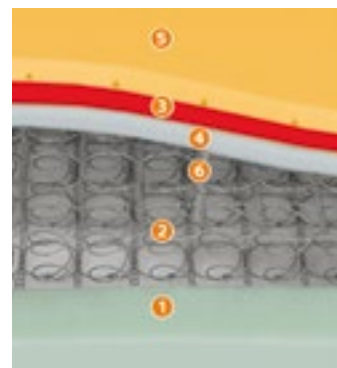

Portanza Soft (immagine II)

1. 1 Box perimetrale ad alta densità.
2. 2 Materasso con 600 molle nella versione matrimoniale.
3. 3 5 cm Ecocell Foam suddivisi in 2,5 cm lato A e 2,5 cm lato B.
4. 4 Feltrino isolante di poliestere, su ambo i lati, utili a fare da ulteriore filtro per l'umidità corporea e dell'ambiente. Grazie ai feltrini le molle vengono meno sollecitate dal peso corporeo, garantendo una maggiore durata del prodotto.
5. 5 **Lato A e lato B (immagine I)**
   Portanza Firm 3 cm di Ecocell T40 versione FIRM/Ecocell - Accoglienza progressiva, elastica/sostenuta ed indeformabile. Lato A e Lato B identici.
6. 5 **Lato A e lato B (immagine II)**
   Portanza Soft 3 cm di Ecocell T40 versione SOFT/Ecocell - Accoglienza progressiva, elastica/comfortevole ed indeformabile. Lato A e Lato B identici.
7. 6 Punti Interni tiranti in Nylon per una migliore compattezza.