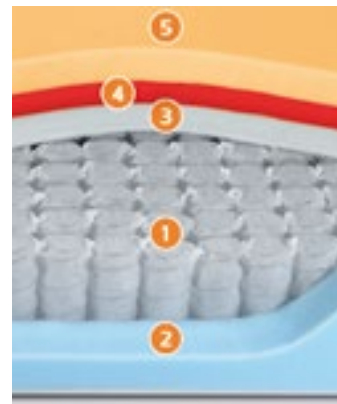

Portanza Soft (immagine II)

1. 1 Materasso nella versione matrimoniale con 800 molle indipendenti e punti interni tiranti in Nylon per una migliore compattezza.
2. 2 Box perimetrale ad alta densità.
3. 3 Feltrino isolante 600 gr/mq di poliestere, bianco su ambo i lati, utili a fare da ulteriore filtro per l'umidità corporea e dell'ambiente. Grazie ai feltrini le molle vengono meno sollecitate dal peso corporeo, garantendo una maggiore durata del prodotto.
4. 4 5 cm Ecocell Foam suddivisi in 2,5 cm lato A e 2,5 cm lato B.
5. 5 **Lato A e lato B (immagine I)**
   Portanza Firm 3 cm di Ecocell T40 versione FIRM/Ecocell - Accoglienza progressiva, elastica/sostenuta ed indeformabile. Lato A e Lato B identici.
6. 5 **Lato A e lato B (immagine II)**
   Portanza Soft 3 cm di Ecocell T40 versione SOFT/Ecocell - Accoglienza progressiva, elastica/comfortevole ed indeformabile. Lato A e Lato B identici.