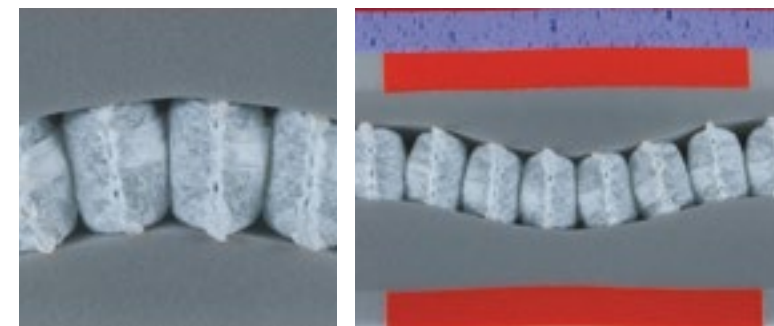

LA PASSIONE È LA NOSTRA NATURALE TECNOLOGIA

FLOA RE è un prodotto ispirato dallo studio delle necessità e dei desideri del consumatore finale, avere un prodotto eccellente per un eccellente riposo.

Nasce così **FLOA RE**, un materasso unico nel suo genere, in grado di regalare un vero momento esperienziale: migliorare la qualità del sonno migliorando la qualità della vita.

FLOA RE soddisfa l'esigenza di avere un prodotto che unisca i pregi dei materassi schiumati, con le sensazioni uniche di quelli a molle insacchettate.

Materasso studiato per dare il giusto sostegno alla colonna vertebrale, assicurando una corretta posizione durante il sonno, esaltando i benefici sulle articolazioni e sulla muscolatura di schiena e spalle, contribuendo ad evitare l'aggravarsi di patologie lombari preesistenti.

FLOA RE ha il sistema N₂O₂ Aria a molle simmetrico testa-piedi, pertanto ruotabile ma non ribaltabile (No Flip).

Traspirazione, elasticità e comfort garantiscono un sostegno personalizzato ed ergonomico.

FLOA RE saprà regalarti una notte ed un riposo unico. Unico come te!

Particolari interno lastra

	TOP SFODERABILE	TOP FISSO	CLASSIC GOLD
Lavabilità	non lavabile	non lavabile	lavabile fino a 60°

CM DI MEMORY PRESENTI NEL MATERASSO		
	Fodera	Interno
TOP SFODERABILE	2 cm	3 cm
TOP FISSO	2 cm	3 cm
CLASSIC GOLD	no	5 cm