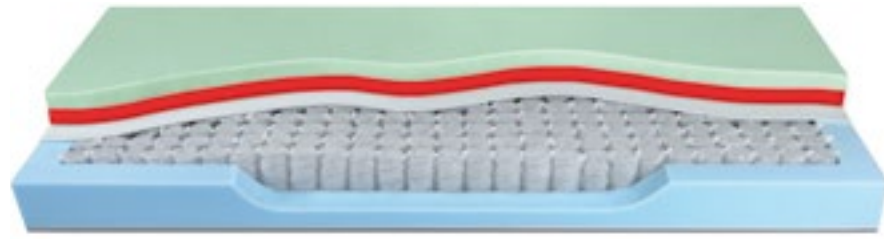

CARATTERISTICHE TECNICHE