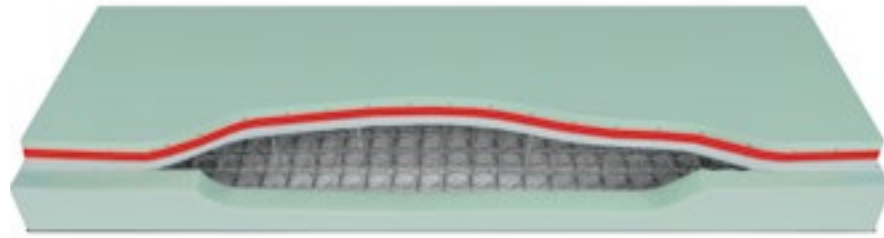

CARATTERISTICHE TECNICHE

ALTEZZA TOTALE STRUTTURA INTERNA GOLDEN ULTRA: 25 CM