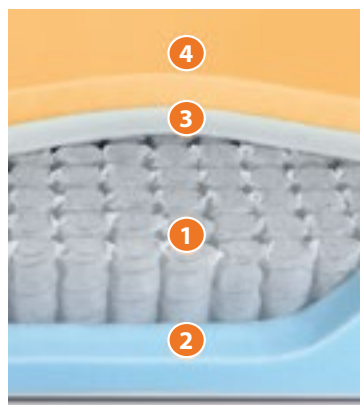

Portanza Soft (immagine II)

1. 1 Materasso nella versione matrimoniale con 800 molle indipendenti e punti interni tiranti in Nylon per una migliore compattezza.
2. 2 Box perimetrale ad alta densità.
3. 3 Feltrino isolante 600 gr/mq di poliestere, bianco su ambo i lati, utili a fare da ulteriore filtro per l'umidità corporea e dell'ambiente. Grazie ai feltrini le molle vengono meno sollecitate dal peso corporeo, garantendo una maggiore durata del prodotto.

1. 4 **Lato A e lato B (immagine I)**
   Portanza Firm 3 cm di Ecocell T40 versione FIRM/Ecocell - Accoglienza progressiva, elastica/sostenuta ed indeformabile. Lato A e Lato B identici.
2. 4 **Lato A e lato B (immagine II)**
   Portanza Soft 3 cm di Ecocell T40 versione SOFT/Ecocell - Accoglienza progressiva, elastica/comfortevole ed indeformabile. Lato A e Lato B identici.