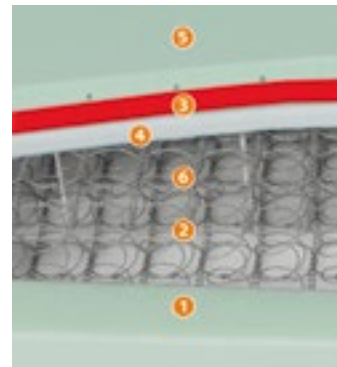

Portanza Firm (immagine I)