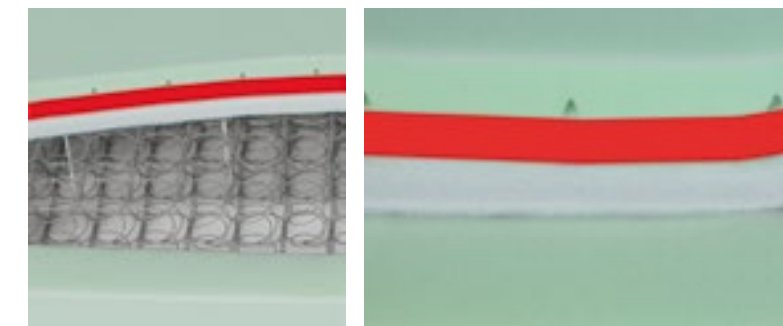

MORBIDEZZA ELASTICA, COMPATTEZZA PERFETTA

La compattezza perfetta dell'Ecocell 30 ad alta densità incontra la piacevole morbidezza dell'imbottitura in Ecocell Ultra Soft®, creando la sintesi ideale tra sostegno e benessere: il materasso a molle **GOLDEN ULTRA**.

La versione **ULTRA** di questo prodotto lo rende particolarmente adatto a chi desidera un materasso a molle, ma vuole ridurre l'effetto di molleggio naturale in prodotti di questo tipo. Per accogliere al meglio ogni tipo di corporatura, viene realizzato sia in versione Soft che in versione Firm.

GOLDEN ULTRA è un materasso a molle che rispetta ogni tipo di corporatura, grazie a una struttura elastica ed indeformabile, composta da 600 molle Mini-Bonnell. La fascia 3D permette l'aerazione, assicurando il clima ideale durante il riposo, attraverso lo smaltimento dell'umidità.

	TOP FISSO MEMORY	TOP FISSO NO MEMORY	CLASSIC GOLD
Lavabilità	non lavabile	non lavabile	lavabile fino a 60°

Particolari interno lastra

CM DI MEMORY PRESENTI NEL MATERASSO		
	Fodera	Interno
TOP FISSO MEMORY	2 cm	no
TOP FISSO NO MEMORY	no	no
CLASSIC GOLD	no	no