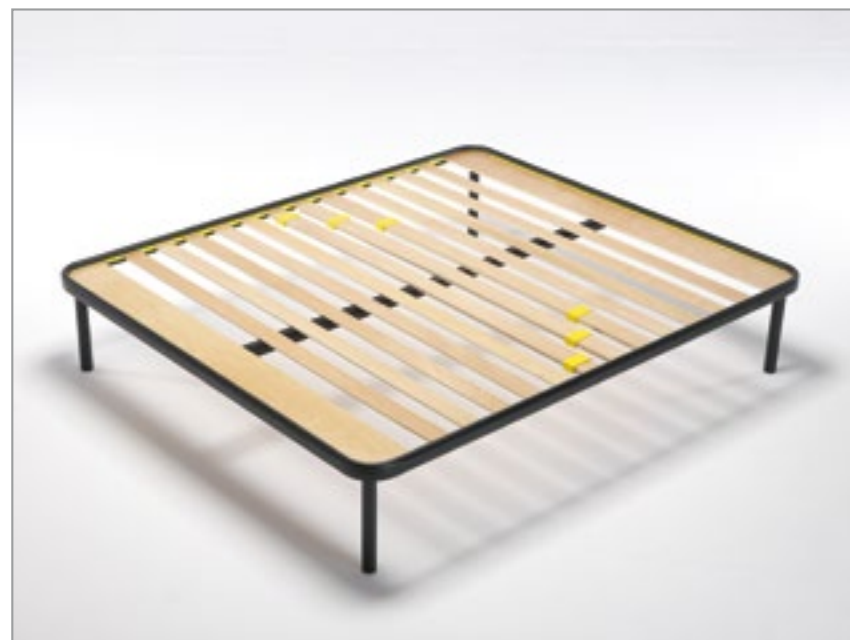

TOP LINE FASCIA STRETTA MATRIMONIALE

Top Line fascia stretta matrimoniale è una rete elastica, flessibile e dotata di un solido telaio caratterizzata da:

- sistema fisso
- doga unica e traversa centrale in acciaio che evita gli avvallamenti del materasso
- struttura a tubo pieno con due grandi doghe all'altezza della testa e dei piedi e 12 listelli stretti con regolatori di rigidità nella zona centrale
- struttura a tubo ovale sagomato a C 50x30 con 2 doghe di faggio da 170 mm in testa e ai piedi della rete a chiusura della curva, 12 doghe di faggio da 68 mm
- piedi da 40 o 50 mm di diametro, altezza 30/35/40 cm
- verniciatura con polveri epossidiche atossiche

ADATTA AI MATERASSI DELLA LINEA 400/600 E 800/1600 MOLLE E AI MATERASSI IN ECOCELL FOAM E MEMORY FOAM

PREZZI*

Rete matrimoniale Top Line	140	160	165	170	180
Altezza 190	€ 373	€ 394	€ 407	€ 421	€ 524
Altezza 195	€ 407	€ 428	€ 443	€ 458	€ 571
Altezza 200	€ 424	€ 446	€ 461	€ 478	€ 593