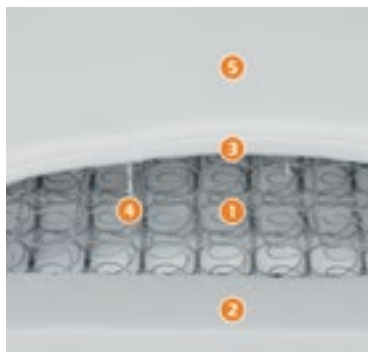

### ALTEZZA TOTALE STRUTTURA INTERNA SMERALDO: 18 CM

- 1 Materasso con 300 Molle circa nella versione matrimoniale - diametro 2.2.
- 2 Box perimetrale ad alta densità.
- 3 Feltrino isolante 1300 gr/mq di poliestere, su ambo i lati, utili a fare da ulteriore filtro per l'umidità corporea e dell'ambiente. Grazie ai feltrini le molle vengono meno sollecitate dal peso corporeo, garantendo una maggiore durata del prodotto.
- 4 Punti Interni tiranti in Nylon per una migliore compattezza.
- 5 **Lato A**  
2,5 cm di Ecocell T25 con accoglienza progressiva elastico/sostenuta.  
  
**Lato B**  
2,5 cm di Ecocell T25 con accoglienza progressiva elastico/sostenuta.