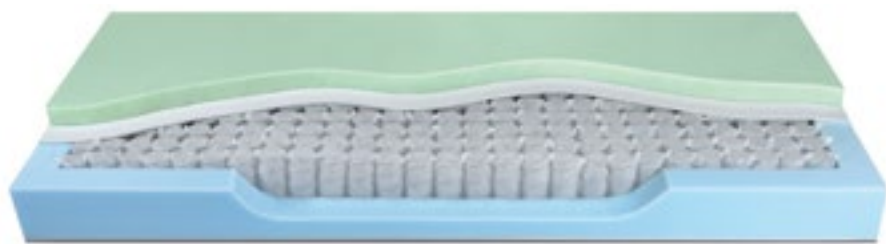

Particolari interno lastra

|            | TOP FISSO    | CLASSIC GOLD        | CLASSIC SFODERABILE |
|------------|--------------|---------------------|---------------------|
| Lavabilità | non lavabile | lavabile fino a 60° | lavabile fino a 60° |

| CM DI MEMORY PRESENTI NEL MATERASSO |        |         |
|-------------------------------------|--------|---------|
|                                     | Fodera | Interno |
| TOP FISSO MEMORY                    | 2 cm   | no      |
| TOP FISSO NO MEMORY                 | no     | no      |
| CLASSIC GOLD                        | no     | no      |
| CLASSIC SFODERABILE                 | no     | no      |

### ALTEZZA TOTALE STRUTTURA INTERNA PRESTIGE: VERSIONE TOP E VERSIONE CLASSIC 20 CM

Portanza Firm (immagine I)

Portanza Soft (immagine II)

- 1 Materasso nella versione matrimoniale con 800 molle indipendenti e punti interni tiranti in Nylon per una migliore compattezza.
- 2 Box perimetrale ad alta densità.
- 3 Feltrino isolante 600 gr/mq di poliestere, bianco su ambo i lati, utili a fare da ulteriore filtro per l'umidità corporea e dell'ambiente. Grazie ai feltrini le molle vengono meno sollecitate dal peso corporeo, garantendo una maggiore durata del prodotto.