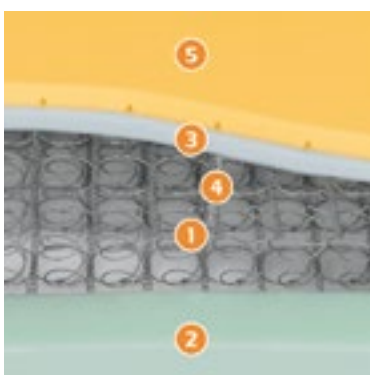

Portanza Soft (immagine II)

1. 1 Materasso con 600 molle nella versione matrimoniale.
2. 2 Box perimetrale ad alta densità.
3. 3 Feltrino isolante di poliestere, su ambo i lati, utili a fare da ulteriore filtro per l'umidità corporea e dell'ambiente. Grazie ai feltrini le molle vengono meno sollecitate dal peso corporeo, garantendo una maggiore durata del prodotto.
4. 4 Punti Interni tiranti in Nylon per una migliore compattezza.
5. 5 Lato A e lato B (immagine I)
   Portanza Firm 3 cm di Ecocell T40 versione FIRM/Ecocell - Accoglienza progressiva, elastica/sostenuta ed indeformabile. Lato A e Lato B identici.
6. 5 Lato A e lato B (immagine II)
   Portanza Soft 3 cm di Ecocell T40 versione SOFT/Ecocell - Accoglienza progressiva, elastica/comfortevole ed indeformabile. Lato A e Lato B identici.